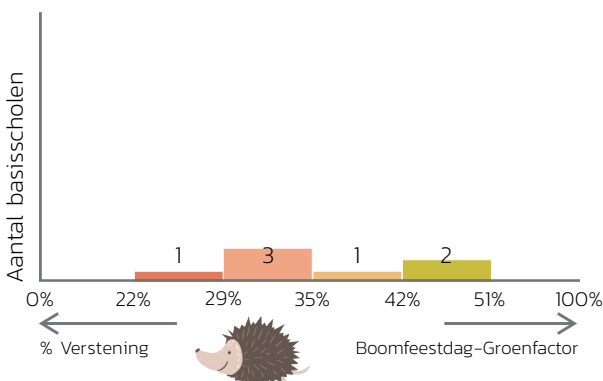

Boomfeestdag-Groenfactor in gemeente Hillegom

De gemiddelde verstening van deze schoolomgevingen is **62%**

Planten de basisscholen in uw gemeente ook bomen voor het Nationaal Boomplantrecord 2020?

Op woensdag 18 maart 2020 gaat Stichting Nationale Boomfeestdag voor het Nationaal Boomplantrecord: 500.000 bomen op één dag! Draag bij aan een hogere Boomfeestdag-Groenfactor voor de scholen in uw gemeente. Maak samen met de kinderen uw gemeente gezonder, koeler en groener! Meld u aan via boomfeestdag.nl/doemee.

Ga naar boomfeestdag.nl/groenfactor voor de uitgebreide analyse van uw gemeente.