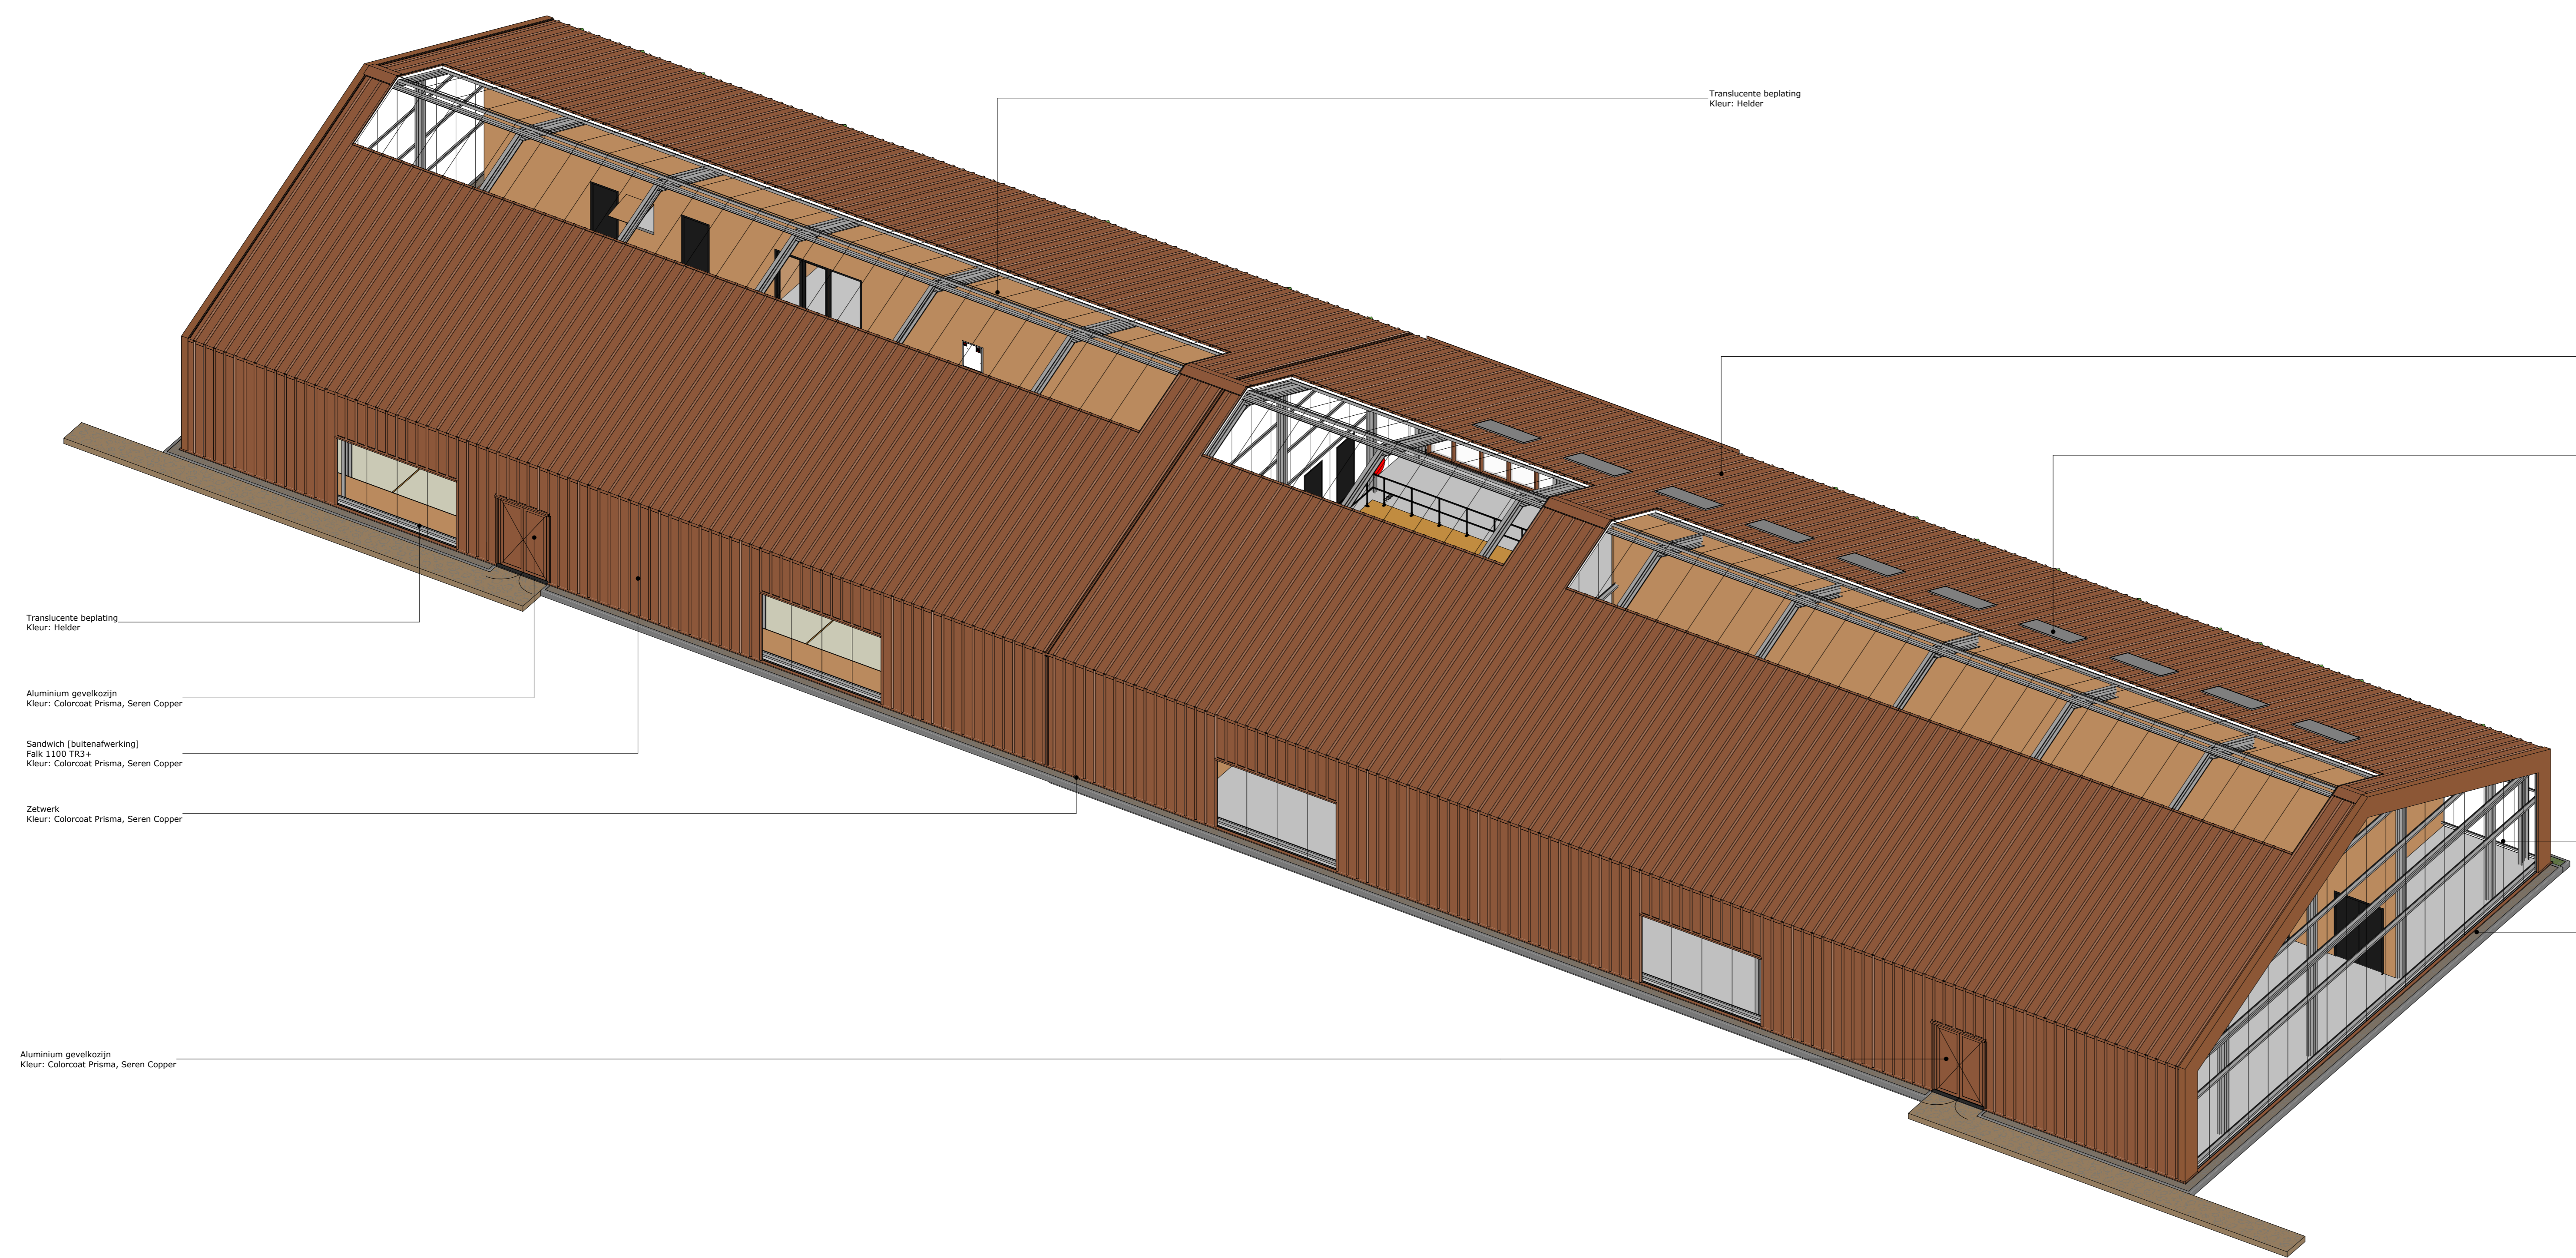

Translucente beglazing
Kleur: Helder

Aluminium gevelkozijn
Kleur: Colorcoat Prisma, Sereen Copper

Sandwich (dakenafwerking)
Fak 1100 TR3+
Kleur: Colorcoat Prisma, Sereen Copper

Zetwerk
Kleur: Colorcoat Prisma, Sereen Copper

Aluminium gevelkozijn
Kleur: Colorcoat Prisma, Sereen Copper

Translucente beglazing
Kleur: Helder

PV-paneel

Translucente beglazing
Kleur: Helder

Gestoleerde kantplank
Kleur: Donkergrijs

3D Achtergevel