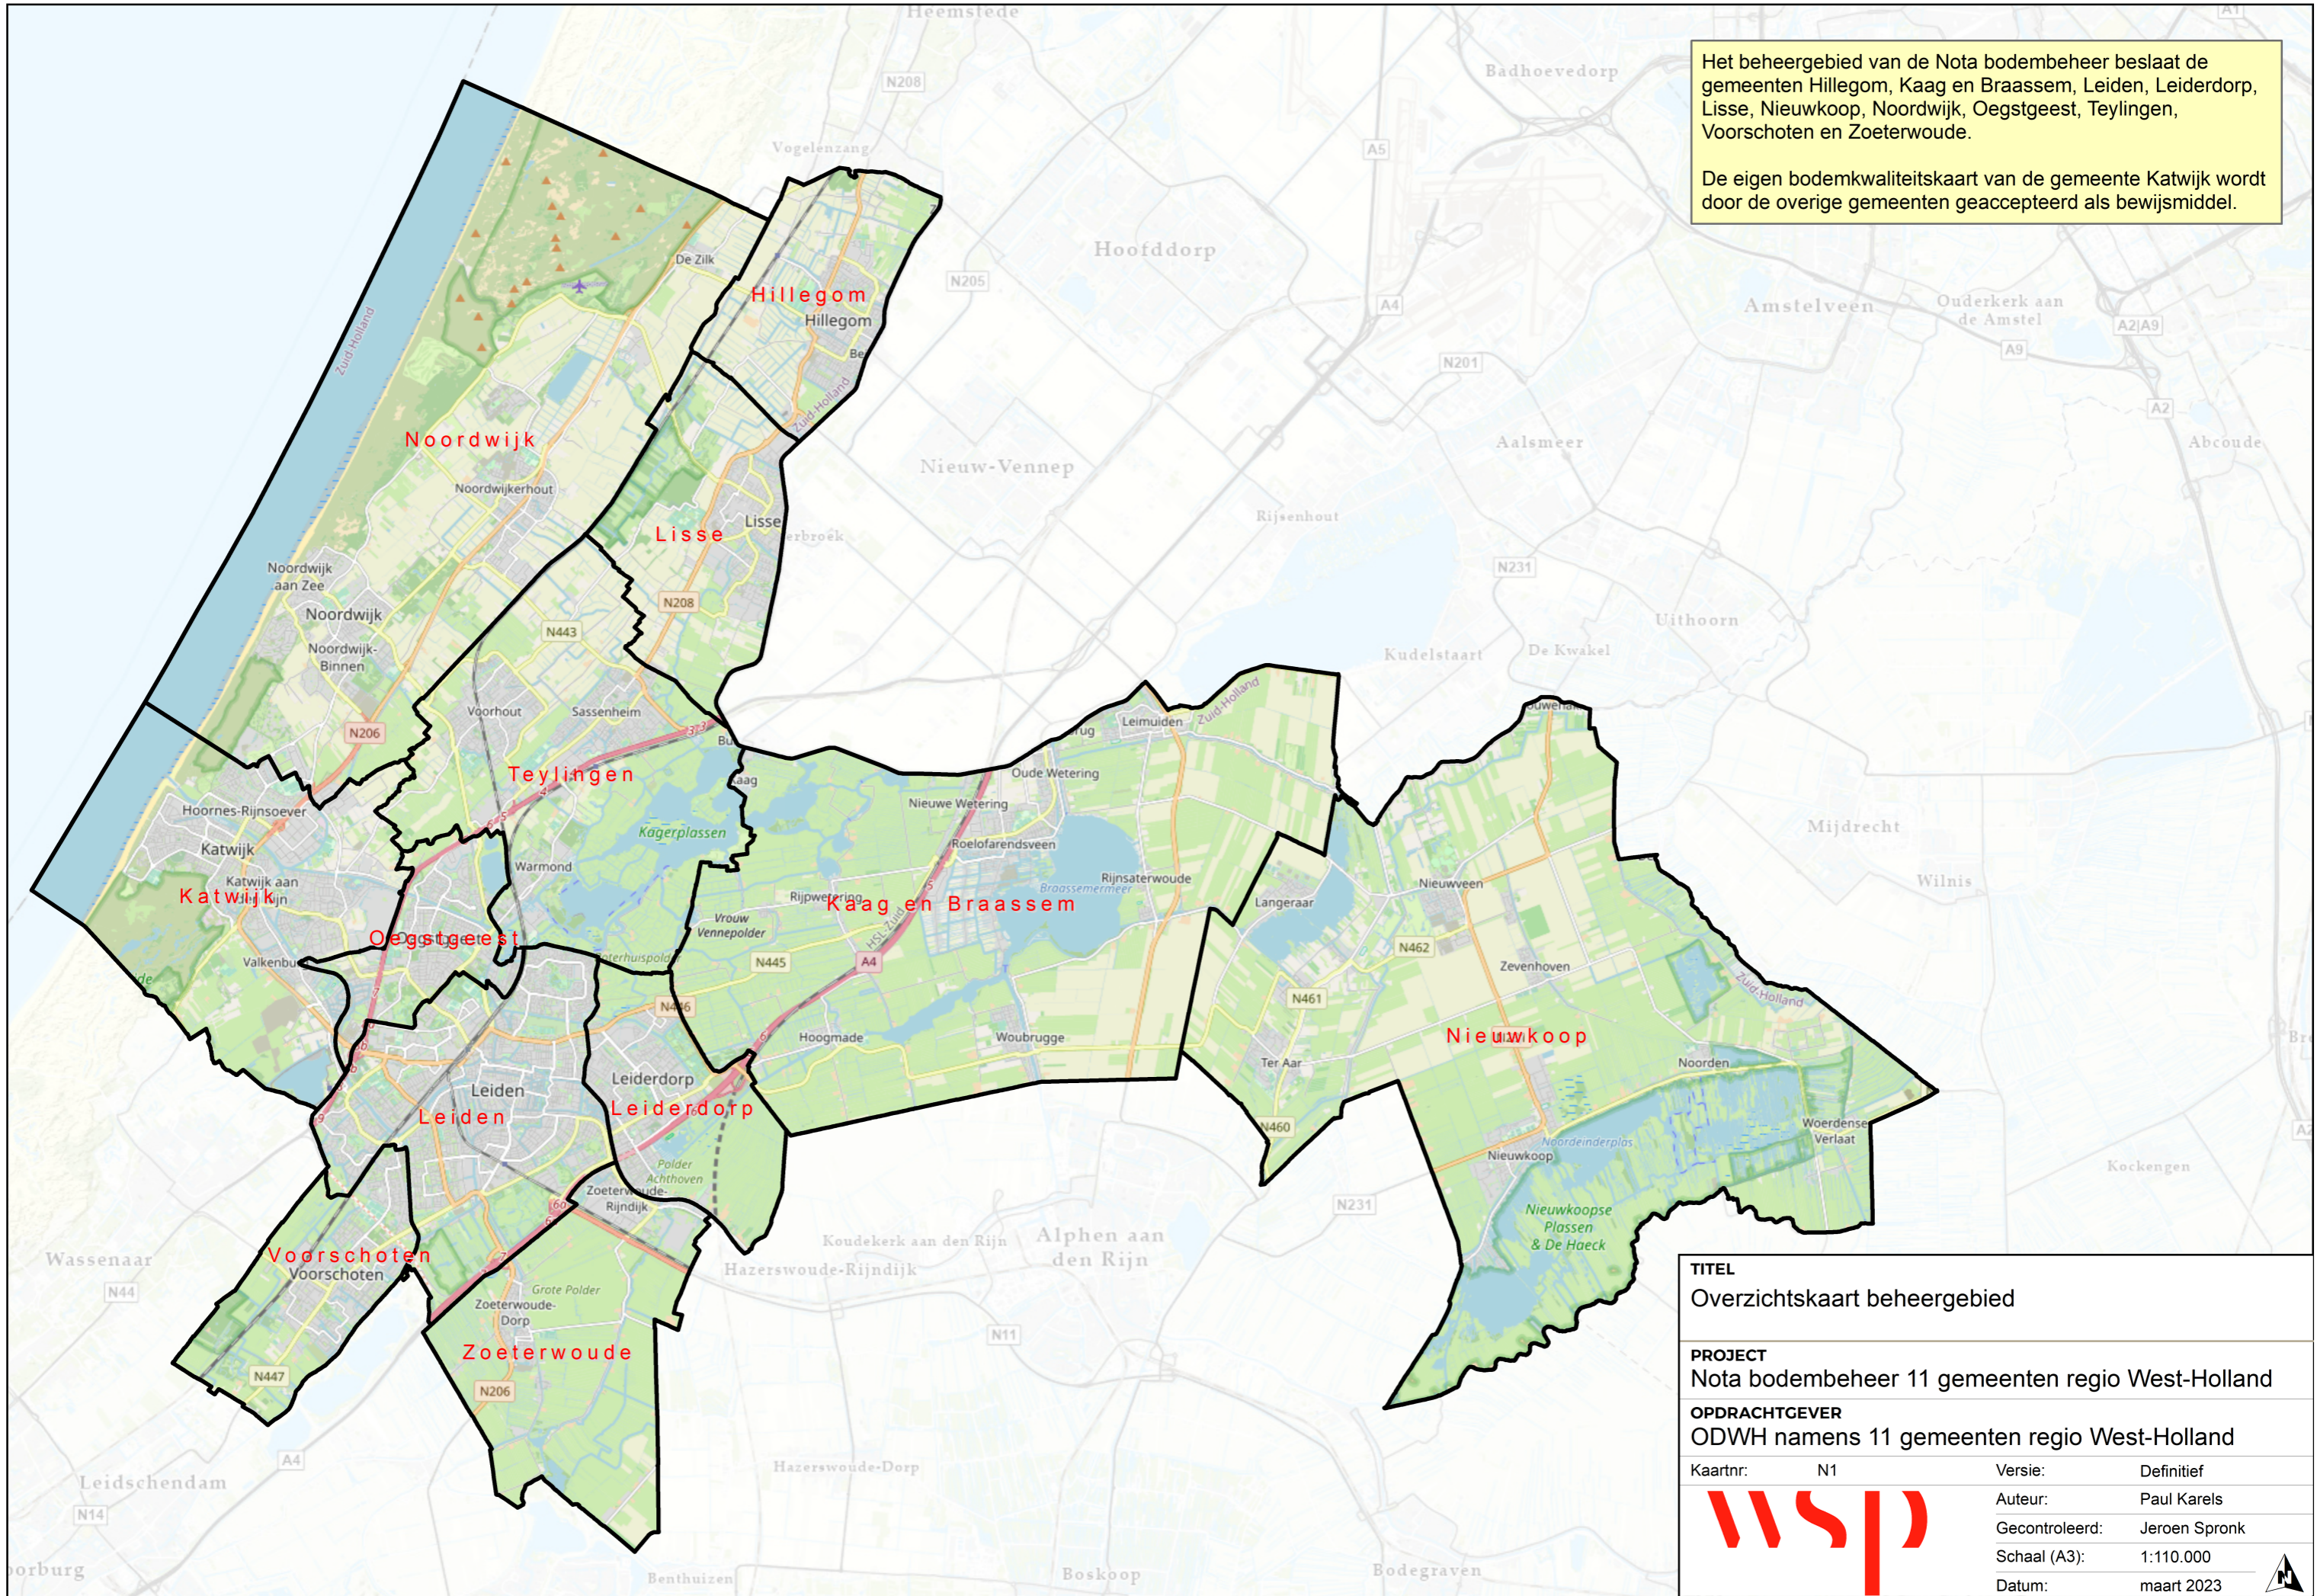

Het beheergebied van de Nota bodembeheer beslaat de gemeenten Hillegom, Kaag en Braassem, Leiden, Leiderdorp, Lisse, Nieuwkoop, Noordwijk, Oegstgeest, Teylingen, Voorschoten en Zoeterwoude.

De eigen bodemkwaliteitskaart van de gemeente Katwijk wordt door de overige gemeenten geaccepteerd als bewijsmiddel.

TITEL			
Overzichtskaart beheergebied			
PROJECT			
Nota bodembeheer 11 gemeenten regio West-Holland			
OPDRACHTGEVER			
ODWH namens 11 gemeenten regio West-Holland			
Kaartnr:	N1	Versie:	Definitief
		Auteur:	Paul Karels
		Gecontroleerd:	Jeroen Spronk
		Schaal (A3):	1:110.000
		Datum:	maart 2023