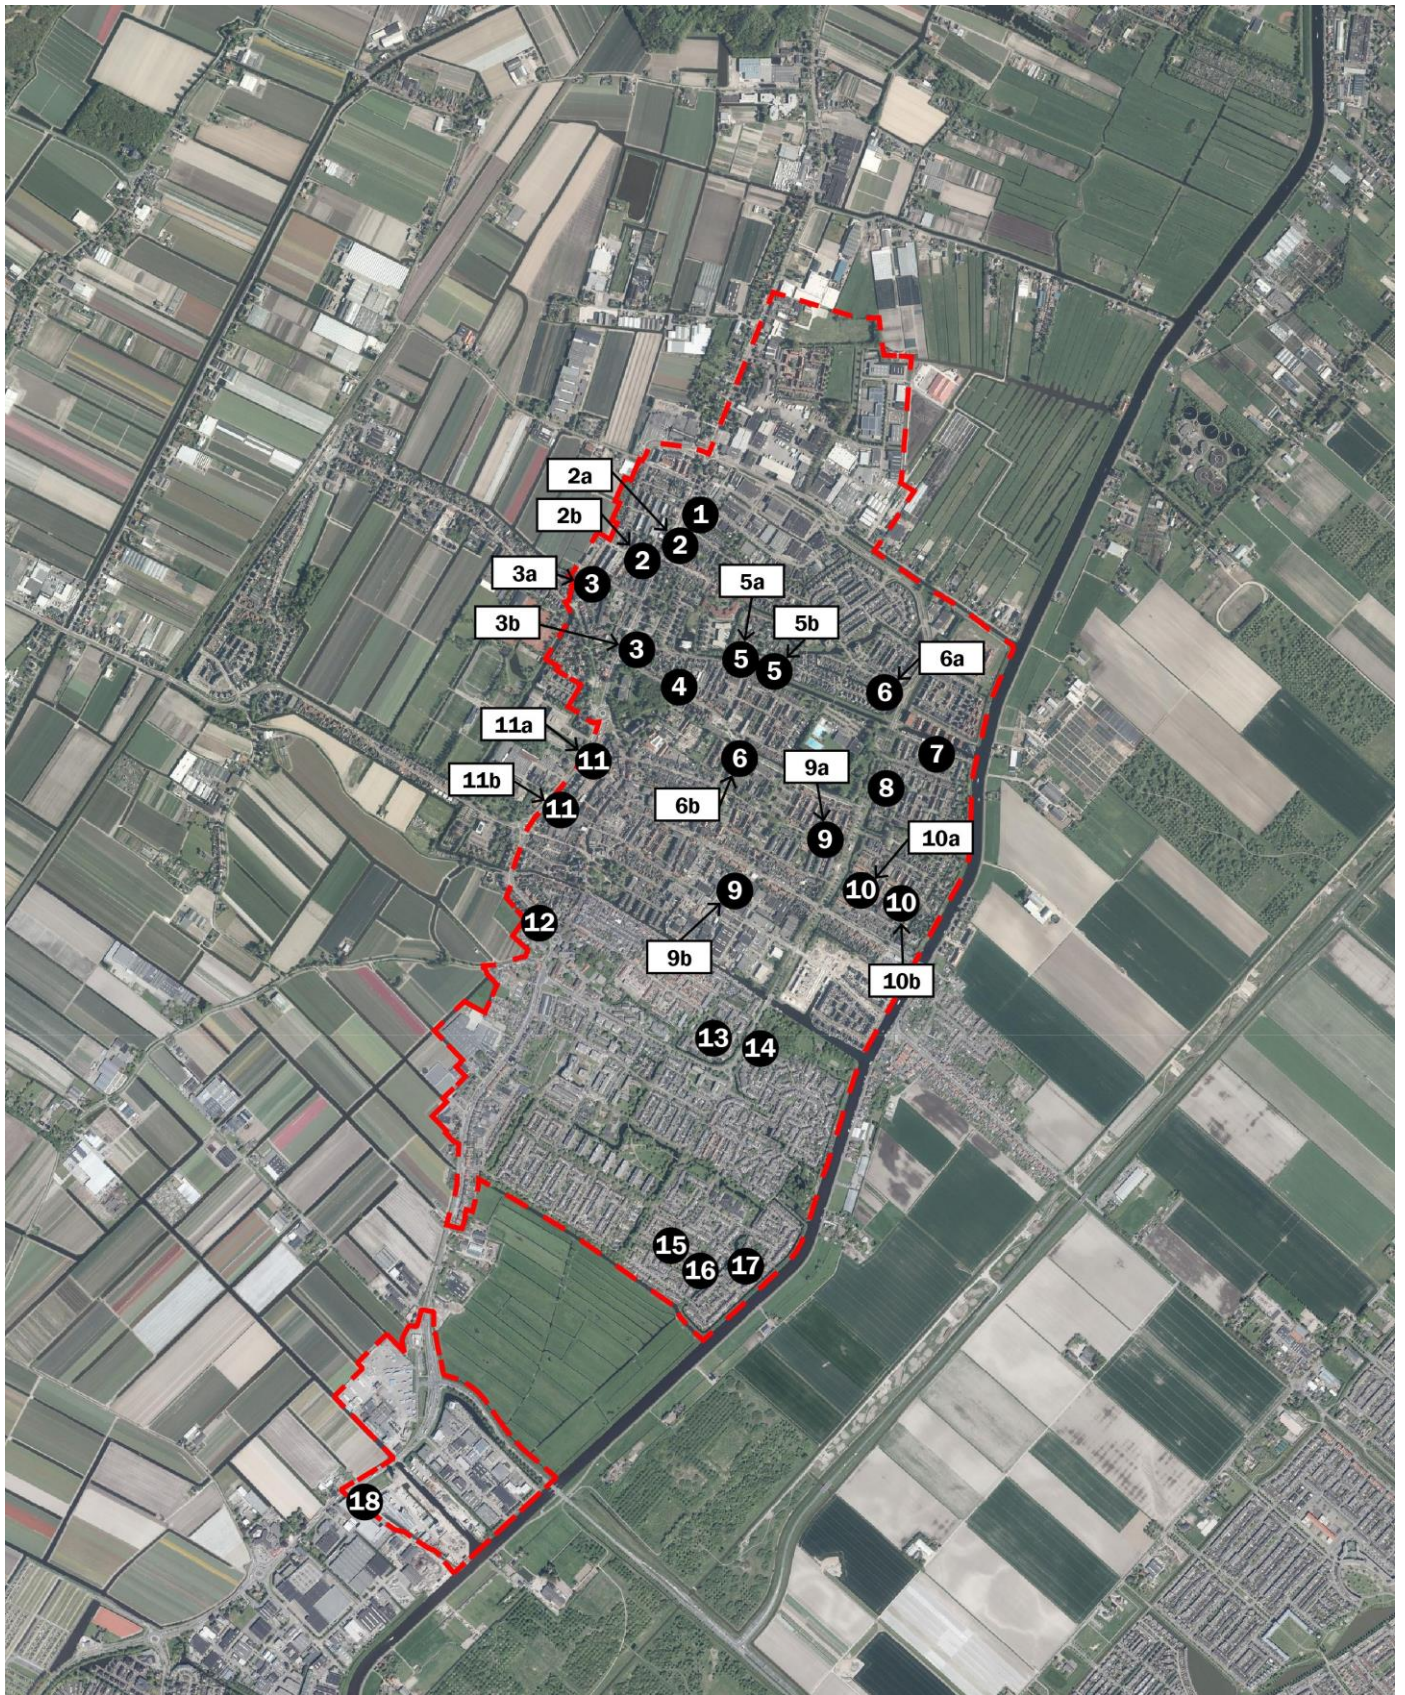

Bijlage 1. Overzicht geldende bestemmingsplannen

Nummer op afbeelding	Straatnaam	Bestemmingsplan	Vaststellingsdatum	IMRO-code
1	Weeresteinstraat 64	Centrum	23-1-2014	NL.IMRO.0534.BPCentrum-VA01
2a	Weeresteinstraat 32	Centrum	23-1-2014	NL.IMRO.0534.BPCentrum-VA01
2b	Piet Heinstraat 23	Centrum	23-1-2014	NL.IMRO.0534.BPCentrum-VA01
3a	Olivier van Noortstraat 2	Centrum	23-1-2014	NL.IMRO.0534.BPCentrum-VA01
3b	Vosselaan 8	Centrum	23-1-2014	NL.IMRO.0534.BPCentrum-VA01
4	Prinses Irenelaan 31	Centrum	23-1-2014	NL.IMRO.0534.BPCentrum-VA01
5a	Treslonglaan 2	Centrum	23-1-2014	NL.IMRO.0534.BPCentrum-VA01
5b	Trompenburg 1	Centrum	23-1-2014	NL.IMRO.0534.BPCentrum-VA01
6a	Tongelaer 1	Woongebieden Treslong-Meer en Dorp	9-7-2009	NL.IMRO.05340000BPWoonTresMrDrp-
6b	Prinses Marijkestraat 46	Woongebieden Treslong-Meer en Dorp	9-7-2009	NL.IMRO.05340000BPWoonTresMrDrp-
7	Heemskerklaan 67, 129, 155 en 157	Wijzigingsplan Vosselaan / Woongebieden Treslong-Meer en Dorp	1-1-2001 / 9-7-2009	NL.IMRO.05340000WIJZPLvosselaan- / NL.IMRO.05340000BPWoonTresMrDrp-
8	Van der Duyn van Maasdamlaan 7, 61 & 95	Woongebieden Treslong-Meer en Dorp	9-7-2009	NL.IMRO.05340000BPWoonTresMrDrp-
9a	Juliana van Stolberglaan 53	Woongebieden Treslong-Meer en Dorp	9-7-2009	NL.IMRO.05340000BPWoonTresMrDrp-
9b	Marconistraat 26	Bedrijventerreinen	23-1-2014	NL.IMRO.0534.BPBedrijventerrein-VA01
10a	Thorbeckelaan 41	Woongebieden Treslong-Meer en Dorp	9-7-2009	NL.IMRO.05340000BPWoonTresMrDrp-
10b	Schaepmanlaan 19 en 21	Woongebieden Treslong-Meer en Dorp	9-7-2009	NL.IMRO.05340000BPWoonTresMrDrp-
11a	Van den Endelaan 1 t/m 26	Centrum	23-1-2014	NL.IMRO.0534.BPCentrum-VA01
11b	Van den Endelaan 52	Centrum	23-1-2014	NL.IMRO.0534.BPCentrum-VA01
12	Van den Endeplein 1	Elsbroek	15-11-2012	NL.IMRO.0534.BPElsbroek-VA01
13	Avenbeeck 27, 29, 30, 32, 36, 75, 77, 79, 81 en 84	Elsbroek	15-11-2012	NL.IMRO.0534.BPElsbroek-VA01
14	Catswende 50 t/m 62	Elsbroek	15-11-2012	NL.IMRO.0534.BPElsbroek-VA01
15	Guido Gezellelaan 154 en Jan Prinsheem 15	Elsbroek	15-11-2012	NL.IMRO.0534.BPElsbroek-VA01
16	Guido Gezellelaan 102 en Arthur van Schendelplein 73	Elsbroek	15-11-2012	NL.IMRO.0534.BPElsbroek-VA01
17	Guido Gezellelaan 74	Elsbroek	15-11-2012	NL.IMRO.0534.BPElsbroek-VA01
18	Leidsestraat 203	Bedrijventerreinen	23-1-2014	NL.IMRO.0534.BPBedrijventerrein-VA01