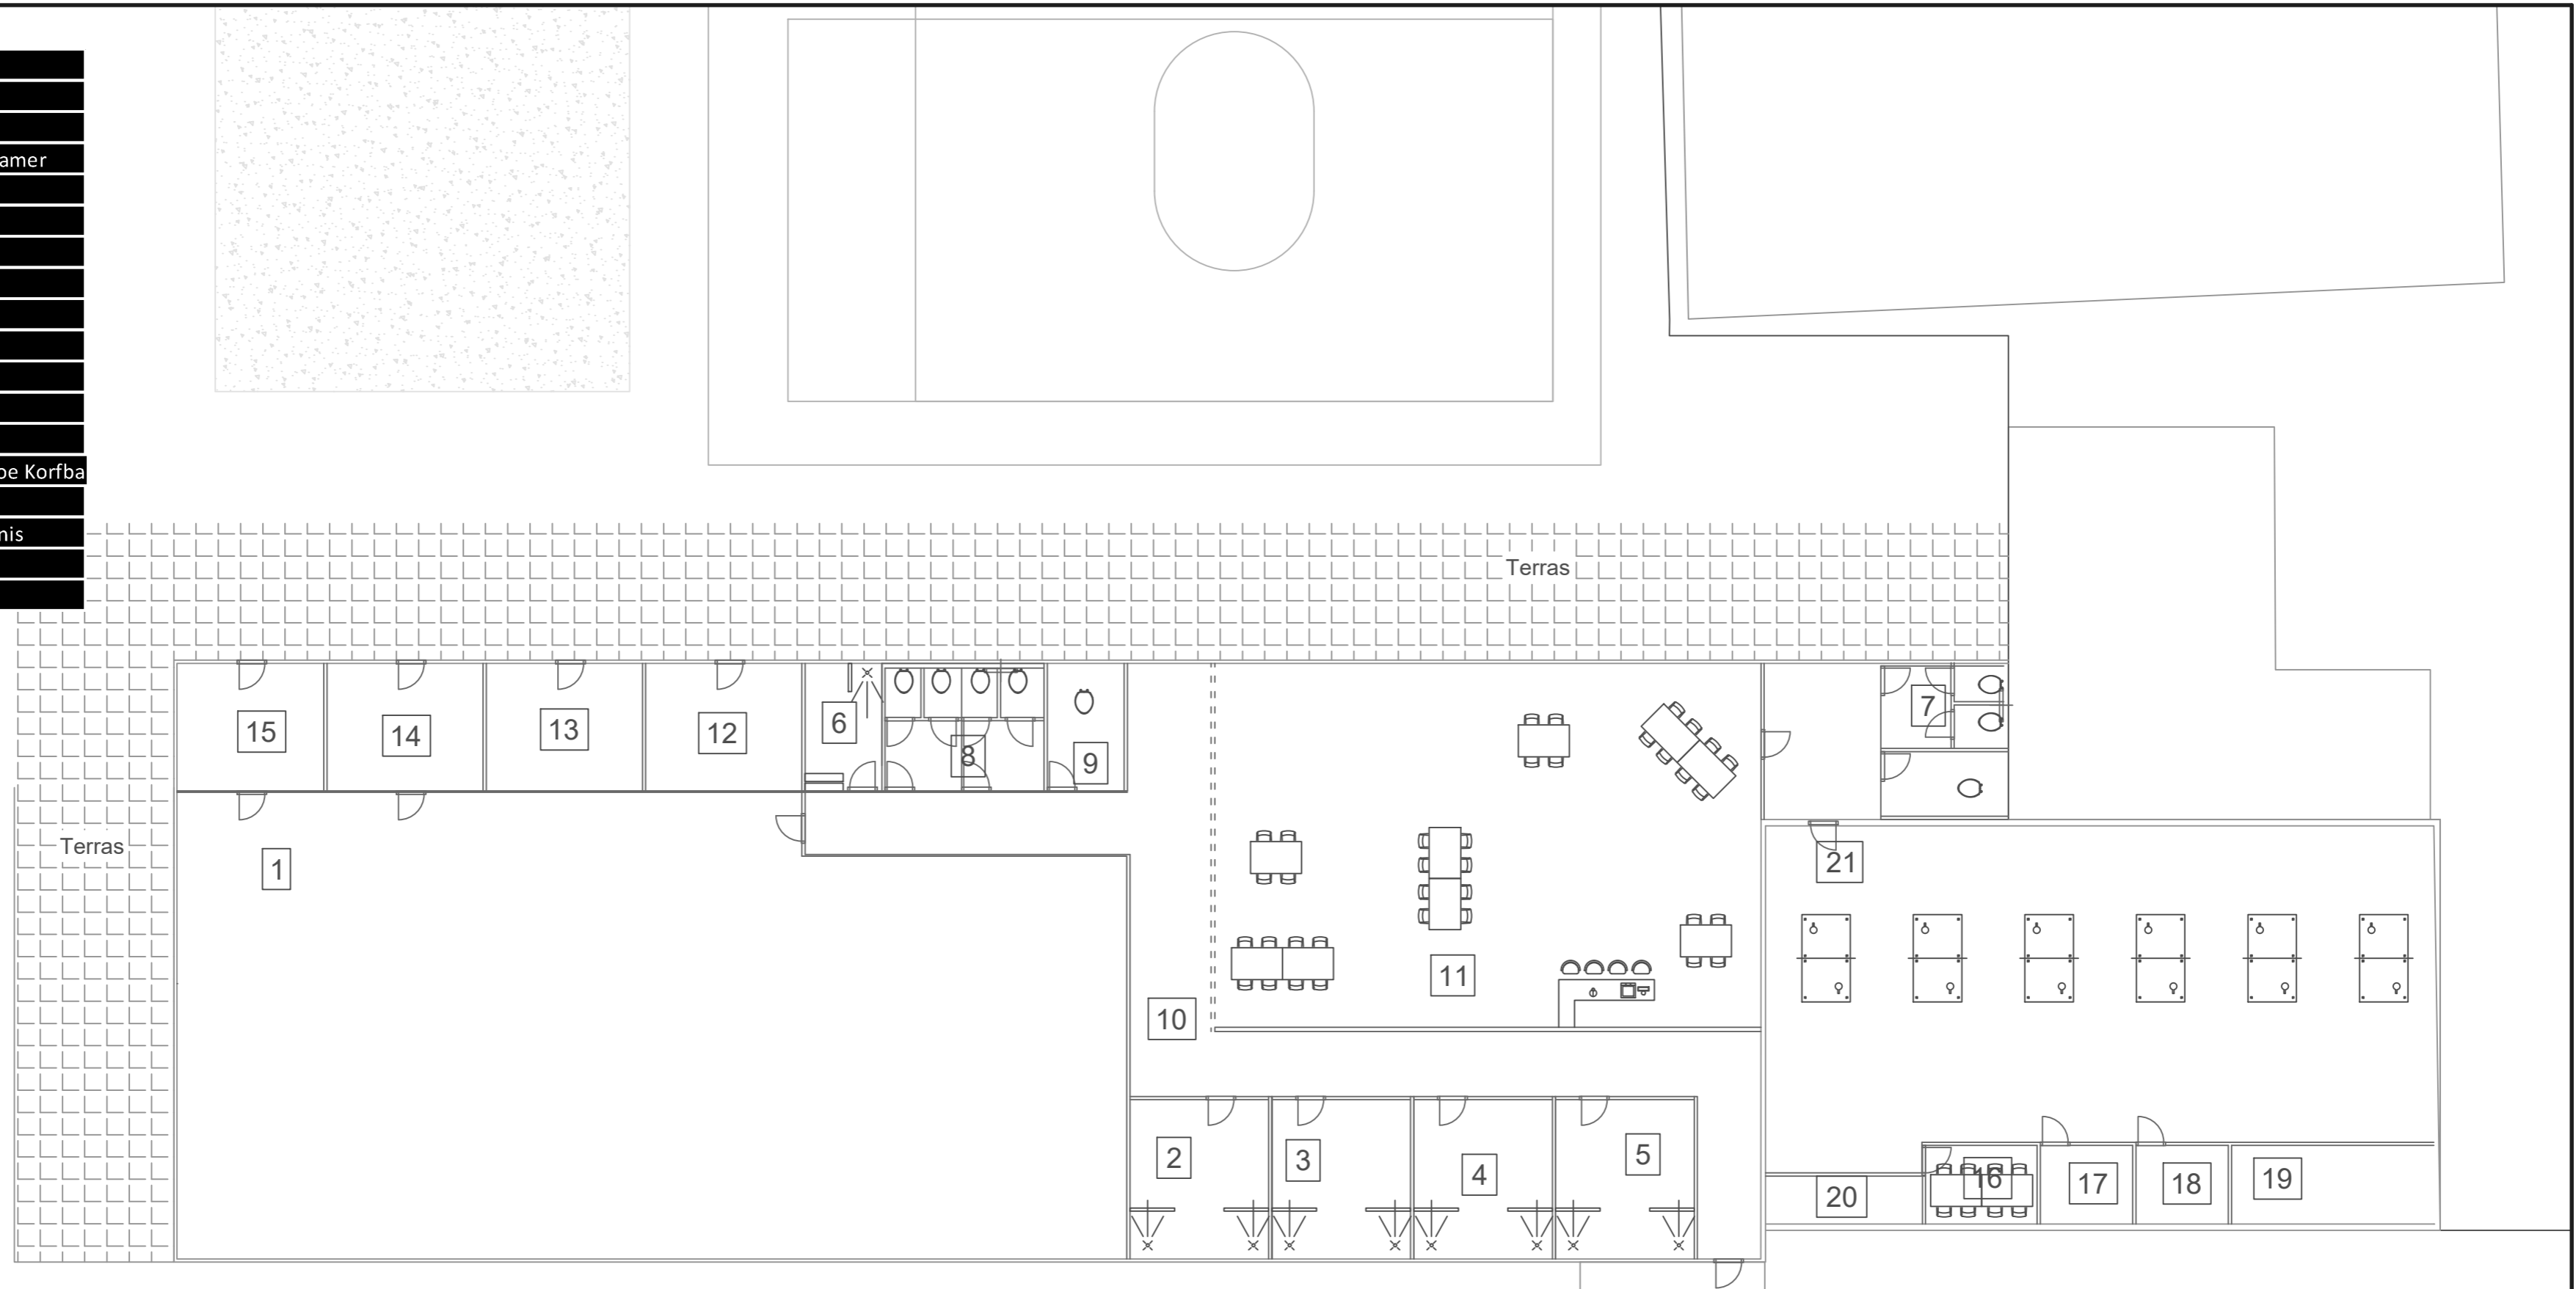

Nummer	Ruimte
1	Jeu de Boulehal
2 t/m 5	Kleedkamer
6	Scheidsrechterskleedkamer
7 t/m 8	Toiletgroepen
9	MIVA toilet
10	Corridor
11	Kantine
12	Berging Korfbal
13	Berging Bootcamp
14	Berging de Tulp
15	Berging JBH
16	Vergaderruimte
17	Opslagruimte Kangoeroe Korfba
18	Opslagruimte De Tulp
19	Opslagruimte Tafeltennis
20	Technische Ruimte
21	Tafeltennis hal

	Schaal: 1:16	Tekenaar: YBe	Opmerkingen
	Maateenheid: mm	###	-
	Datum: 16-07-2021	###	
Benaming: Gebouw			Bladnummer: 2/2
			A2