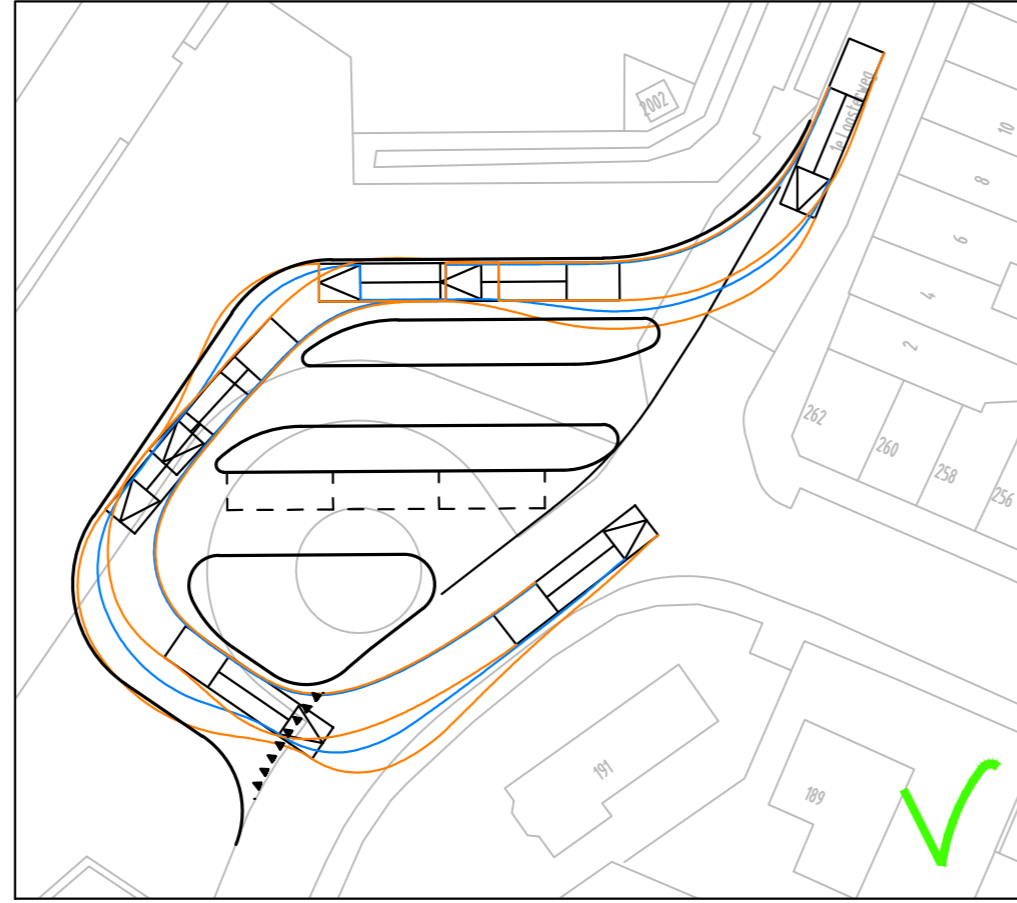

Aankomst en vertrek Arriva lijn 90 (streekbus)  
Route noord => zuid

Aankomst en vertrek Arriva lijn 90 (streekbus)  
Route noord => noord

Aankomst Arriva lijn 90 (streekbus)  
Route zuid => noord  
Bus kan niet evenwijdig aan het perron komen te staan.  
Ook is deze route (lus over het busstation) ongunstig voor de dienstregeling (tijdverlies).

Aankomst en vertrek connexion lijn 9 (VDL Procity)

Opzet verkeertecnisch schetsontwerp busstation Hillegom  
Deze vormgeving is niet geschikt voor bussen vanuit het zuiden.

Gemeente Hillegom  
**Busstation Hillegom (bij treinstation)**  
Opzet Gemeente Hillegom voor de indeling  
Beoordeling m.b.v. rijcurvesimulaties

Datum 07-10-2013  
Versie 1  
Kenmerk HLG031 / Wyl / 01-02  
Bestand HLG031  
Schaal 1:500  
Formaat A2

Deventer  
Postbus 161  
7400 AD Deventer  
T +31 (0)570 666 222  
www.goudappel.nl

Den Haag - Eindhoven - Leeuwarden - Amsterdam