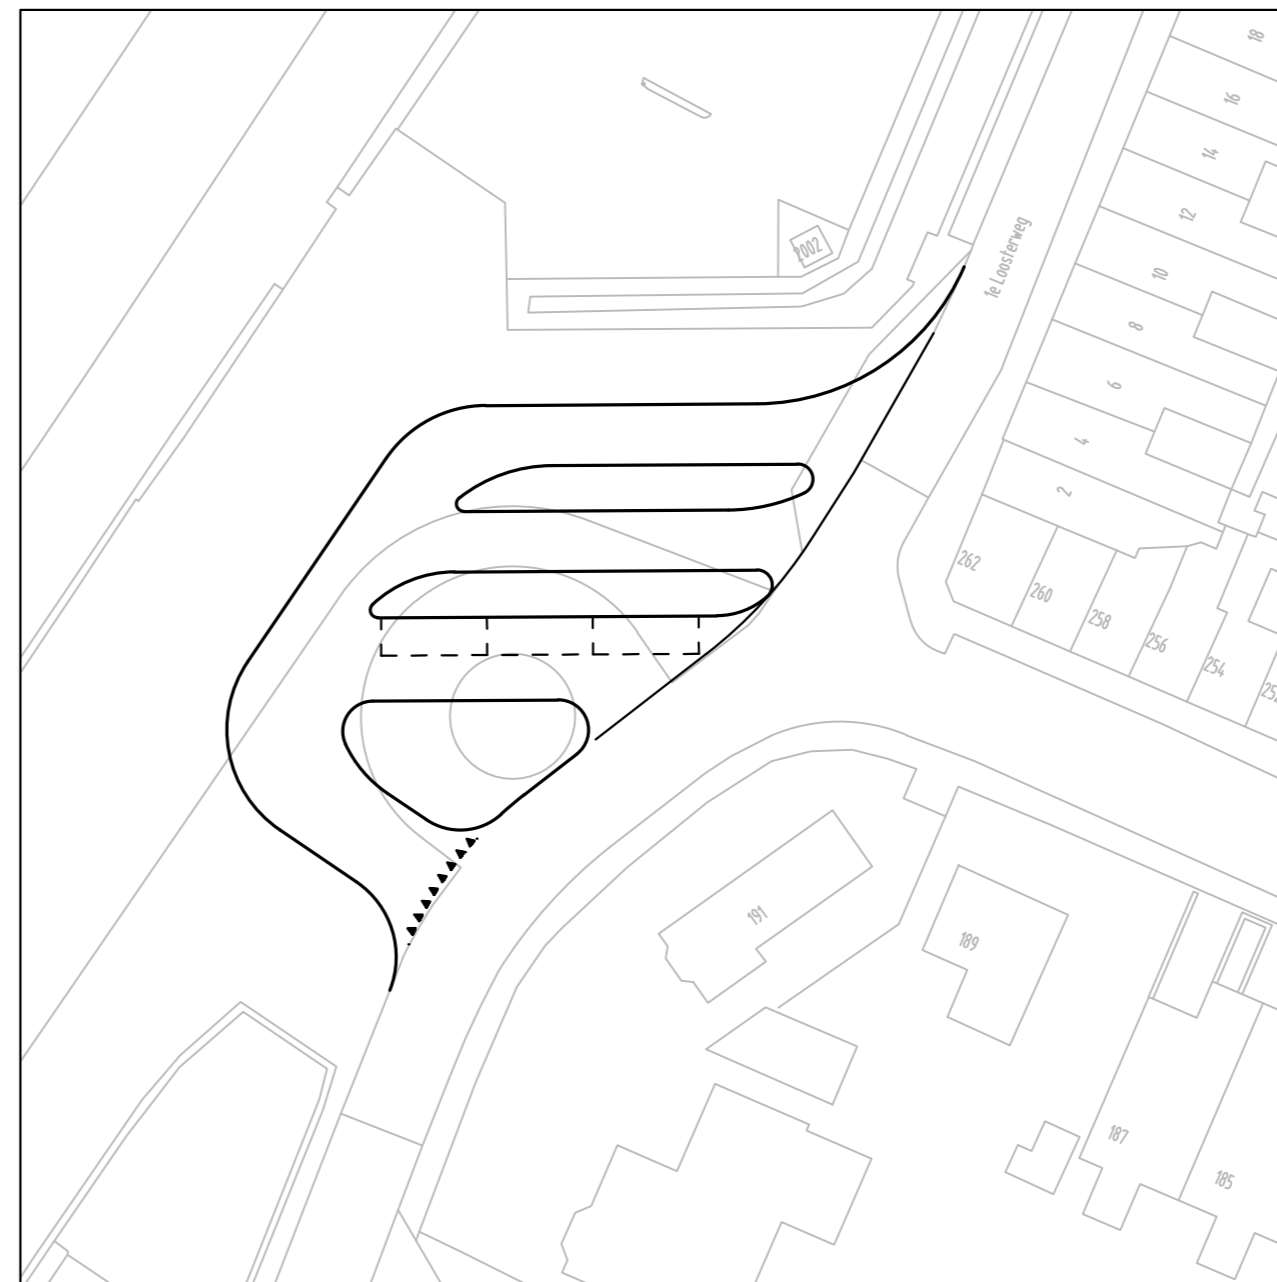

Opzet verkeertecnisch schetsontwerp busstation Hillegom
Deze vormgeving is niet geschikt voor bussen vanuit het zuiden.

Gemeente Hillegom
Busstation Hillegom (bij treinstation)
Opzet Gemeente Hillegom voor de indeling
Beoordeling m.b.v. rijcurvesimulaties

Datum 07-10-2013
Versie 1
Kenmerk HLG031 / Wyl / 01-02
Bestand HLG031
Schaal 1:500
Formaat A2

Deventer
Postbus 161
7400 AD Deventer
T +31 (0)570 666 222
www.goudappel.nl

Den Haag - Eindhoven - Leeuwarden - Amsterdam

CONCEPT

adviseurs
mobiliteit
**Goudappel
Coffeng**