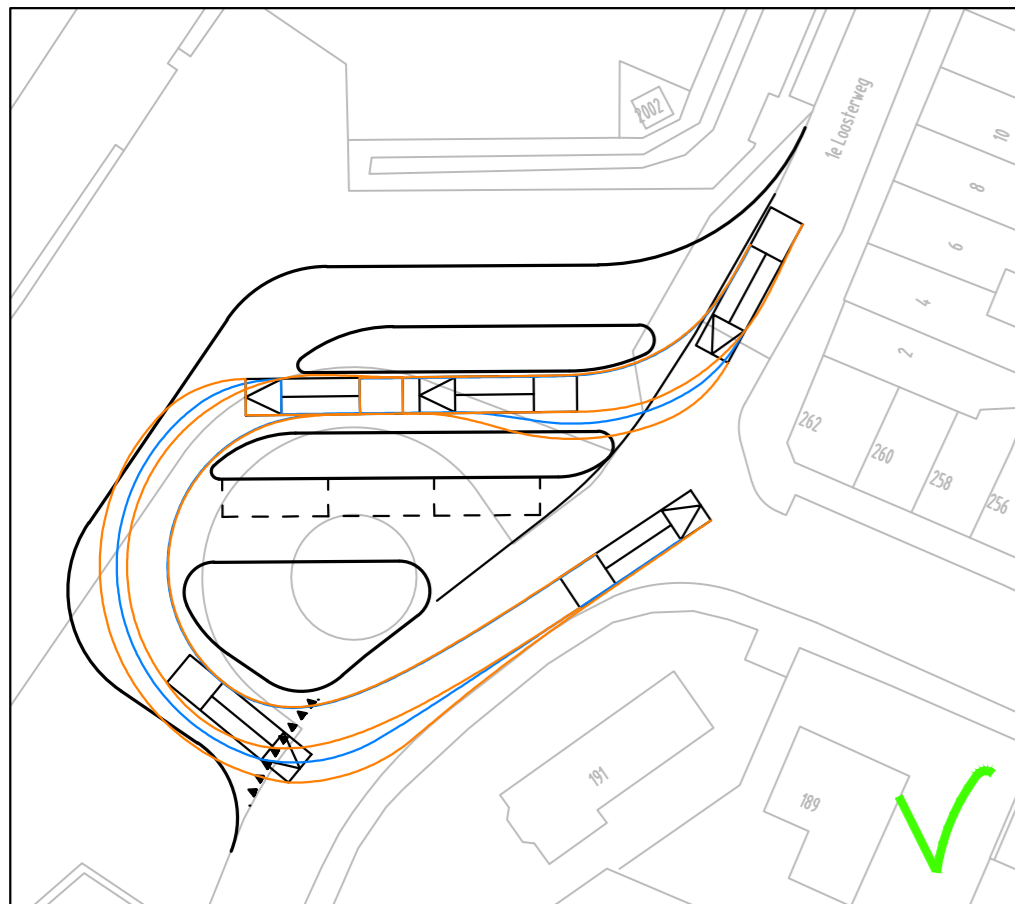

Aankomst en vertrek Arriva lijn 90 (streekbus)  
Route noord => zuid

Aankomst en vertrek Arriva lijn 90 (streekbus)  
Route noord => noord

Aankomst Arriva lijn 90 (streekbus)  
Route zuid => noord  
Bus kan niet evenwijdig aan het perron komen te staan.  
Ook is deze route (lus over het busstation) ongunstig voor de dienstregeling (tijdverlies).

Aankomst en vertrek connexion lijn 9 (VDL Procity)

Opzet verkeertecnisch schetsontwerp busstation Hillegom  
Deze vormgeving is niet geschikt voor bussen vanuit het zuiden.

Gemeente Hillegom  
**Busstation Hillegom (bij treinstation)**  
Opzet Gemeente Hillegom voor de indeling  
Beoordeling m.b.v. rijcurvesimulaties

Datum 07-10-2013  
Versie 1  
Kenmerk HLG031 / Wyl / 01-02  
Bestand HLG031  
Schaal 1:500  
Formaat A2

Deventer  
Postbus 161  
7400 AD Deventer  
T +31 (0)570 666 222  
www.goudappel.nl

Den Haag - Eindhoven - Leeuwarden - Amsterdam