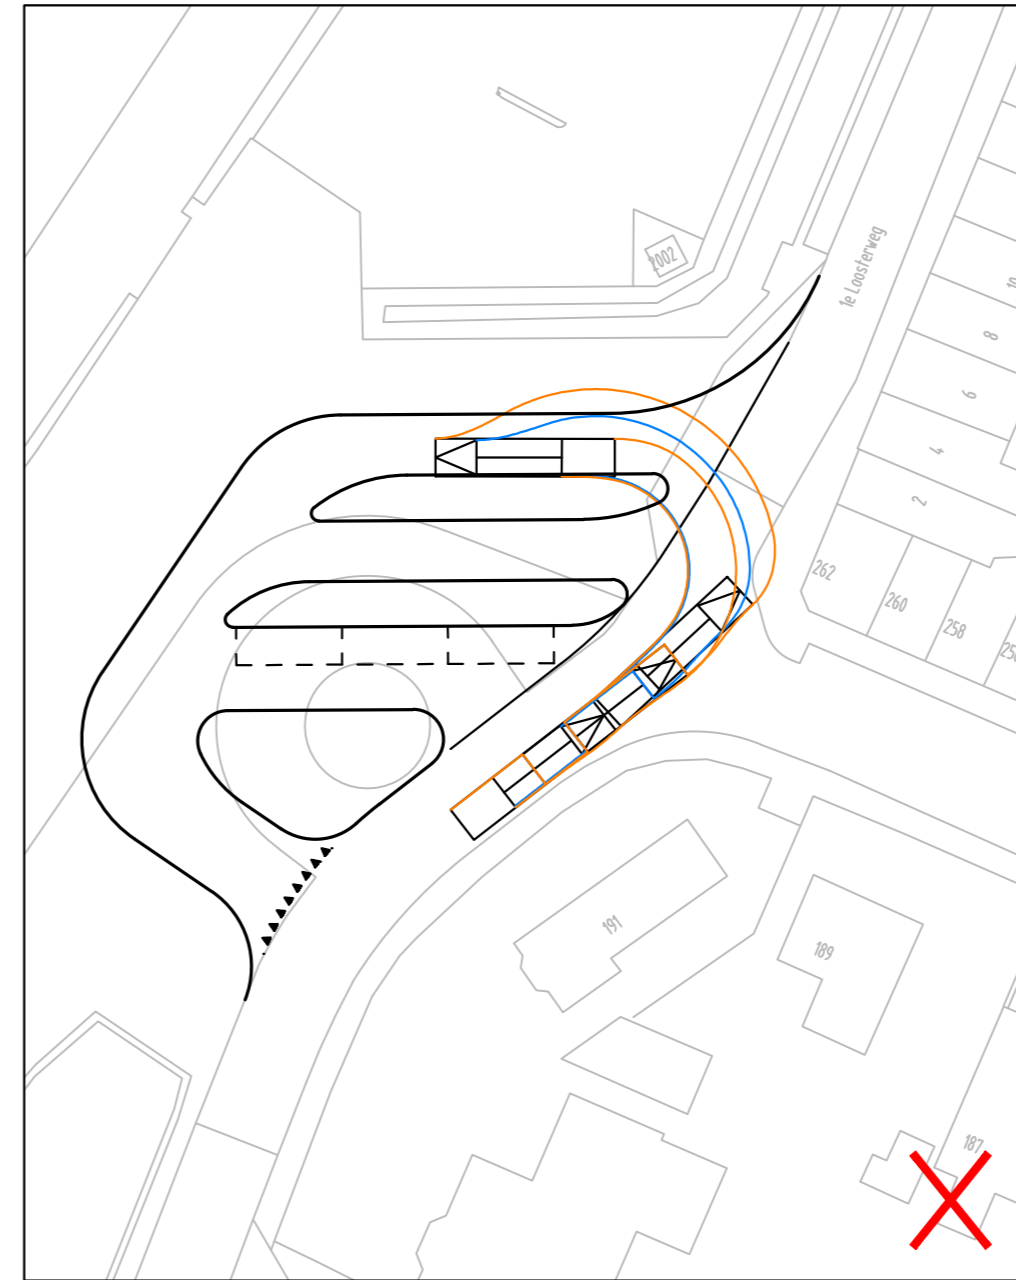

Aankomst en vertrek Arriva lijn 90 (streekbus)  
Route noord => zuid

Aankomst en vertrek Arriva lijn 90 (streekbus)  
Route noord => noord

Aankomst Arriva lijn 90 (streekbus)  
Route zuid => noord  
Bus kan niet evenwijdig aan het perron komen te staan.  
Ook is deze route (lus over het busstation) ongunstig voor de dienstregeling (tijdverlies).

Aankomst en vertrek connexion lijn 9 (VDL Procity)

Opzet verkeertecnisch schetsontwerp busstation Hillegom  
Deze vormgeving is niet geschikt voor bussen vanuit het zuiden.

Gemeente Hillegom  
**Busstation Hillegom (bij treinstation)**  
Opzet Gemeente Hillegom voor de indeling  
Beoordeling m.b.v. rijcurvesimulaties

Datum 07-10-2013  
Versie 1  
Kenmerk HLG031 / Wyl / 01-02  
Bestand HLG031  
Schaal 1:500  
Formaat A2

Deventer  
Postbus 161  
7400 AD Deventer  
T +31 (0)570 666 222  
www.goudappel.nl

Den Haag - Eindhoven - Leeuwarden - Amsterdam