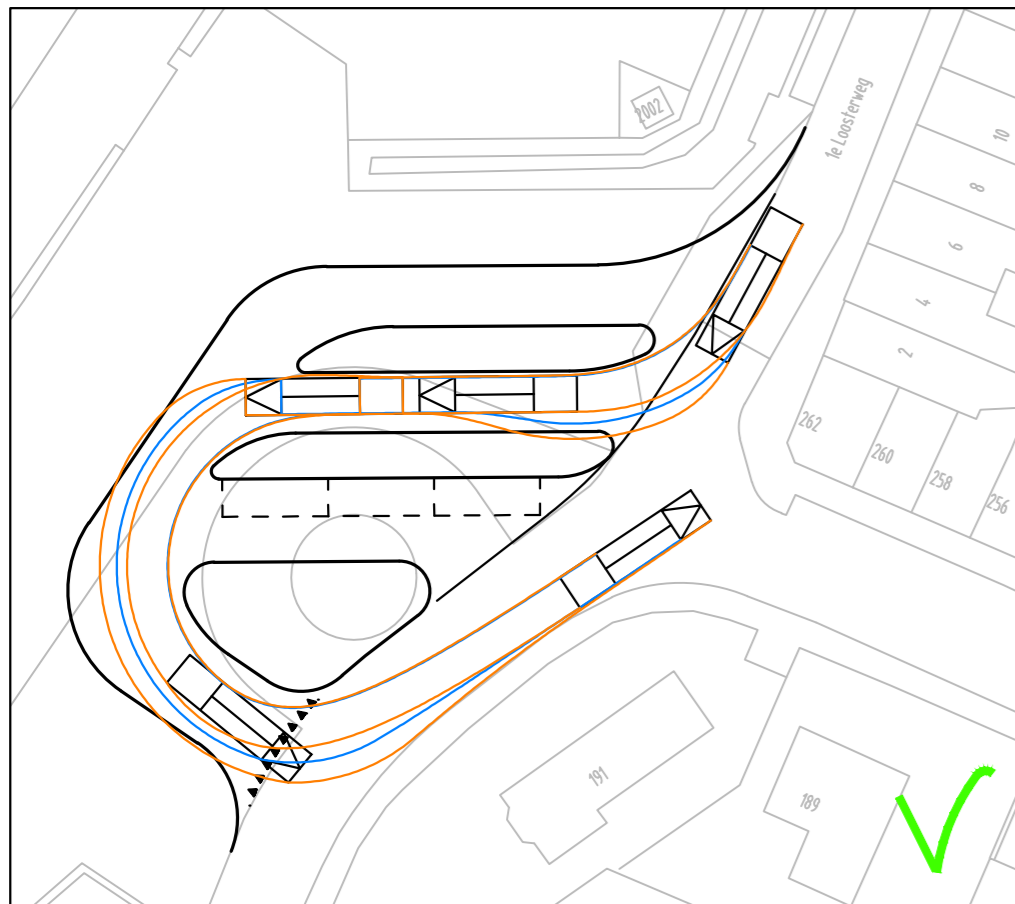

Aankomst en vertrek Arriva lijn 90 (streekbus)
Route noord => zuid

Aankomst en vertrek Arriva lijn 90 (streekbus)
Route noord => noord

Aankomst Arriva lijn 90 (streekbus)
Route zuid => noord
Bus kan niet evenwijdig aan het perron komen te staan.
Ook is deze route (lus over het busstation) ongunstig
voor de dienstregeling (tijdverlies).

Aankomst en vertrek connexion lijn 9 (VDL Procity)

Opzet verkeertecnisch schetsontwerp busstation Hillegom
Deze vormgeving is niet geschikt voor bussen vanuit het zuiden.

Gemeente Hillegom
Busstation Hillegom (bij treinstation)
Opzet Gemeente Hillegom voor de indeling
Beoordeling m.b.v. rijcurvesimulaties

Datum 07-10-2013
Versie 1
Kenmerk HLG031 / Wjy / 01-02
Bestand HLG031
Schaal 1:500
Formaat A2

Deventer
Postbus 161
7400 AD Deventer
T +31 (0)570 666 222
www.goudappel.nl

Den Haag - Eindhoven - Leeuwarden - Amsterdam