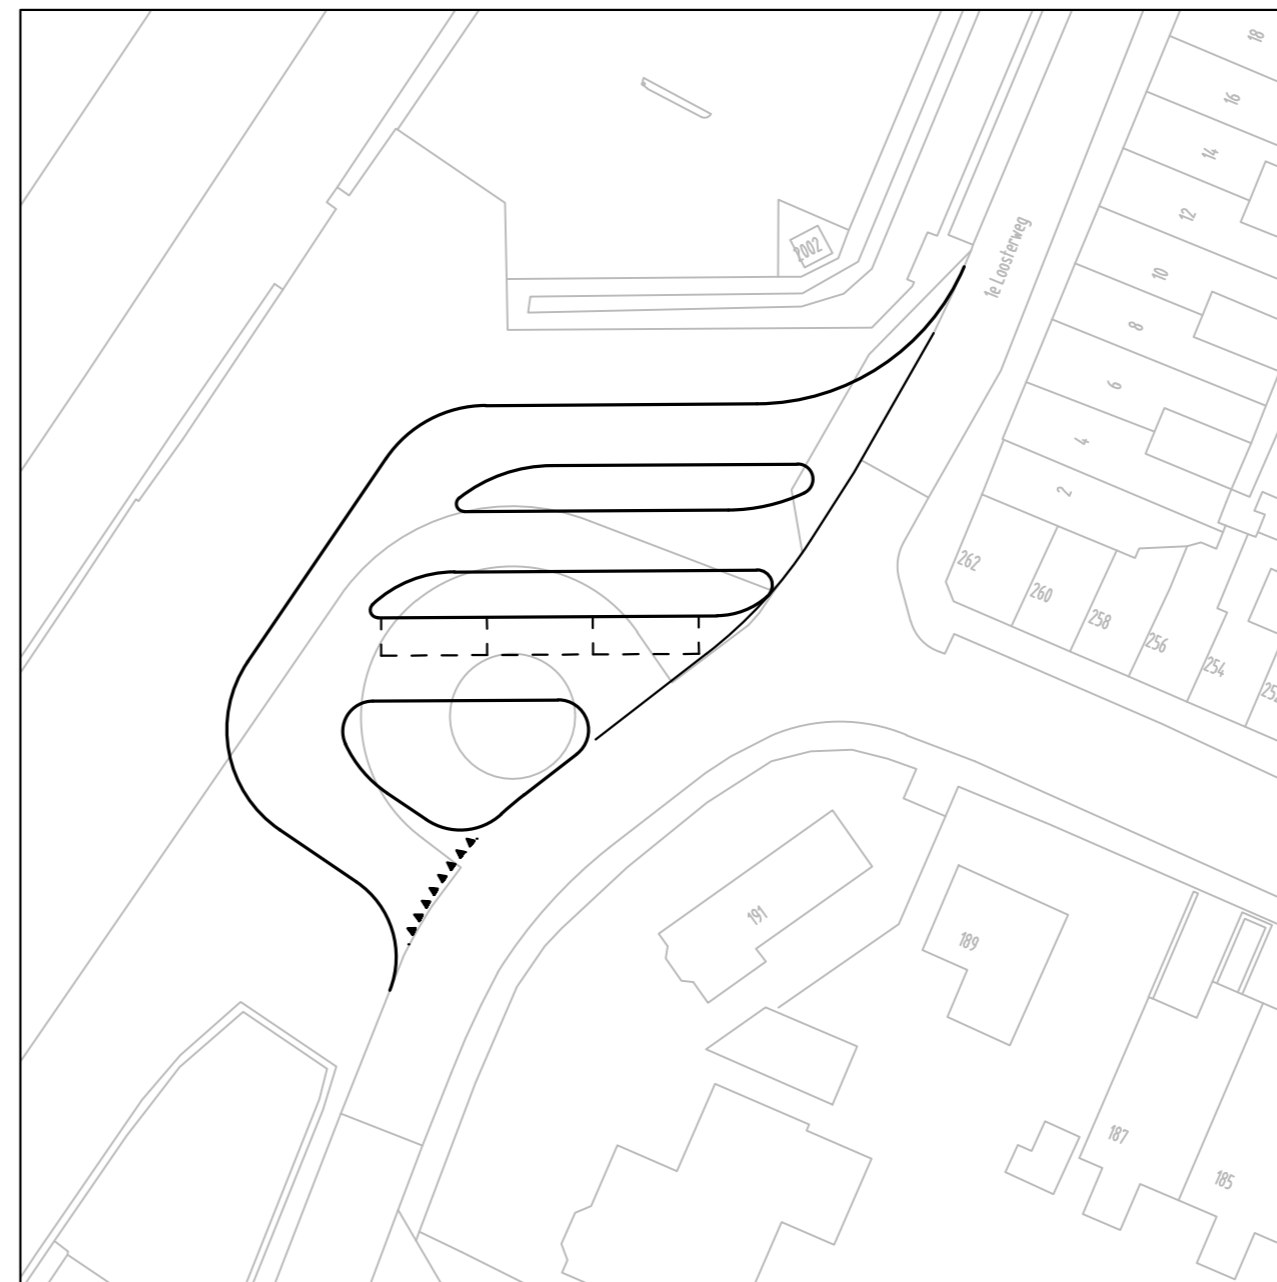

Opzet verkeertecnisch schetsontwerp busstation Hillegom
Deze vormgeving is niet geschikt voor bussen vanuit het zuiden.

Gemeente Hillegom
Busstation Hillegom (bij treinstation)
Opzet Gemeente Hillegom voor de indeling
Beoordeling m.b.v. rijcurvesimulaties

Datum 07-10-2013
Versie 1
Kenmerk HLG031 / Wjy / 01-02
Bestand HLG031
Schaal 1:500
Formaat A2

Deventer
Postbus 161
7400 AD Deventer
T +31 (0)570 666 222
www.goudappel.nl

Den Haag - Eindhoven - Leeuwarden - Amsterdam

CONCEPT

adviseurs
mobiliteit
**Goudappel
Coffeng**