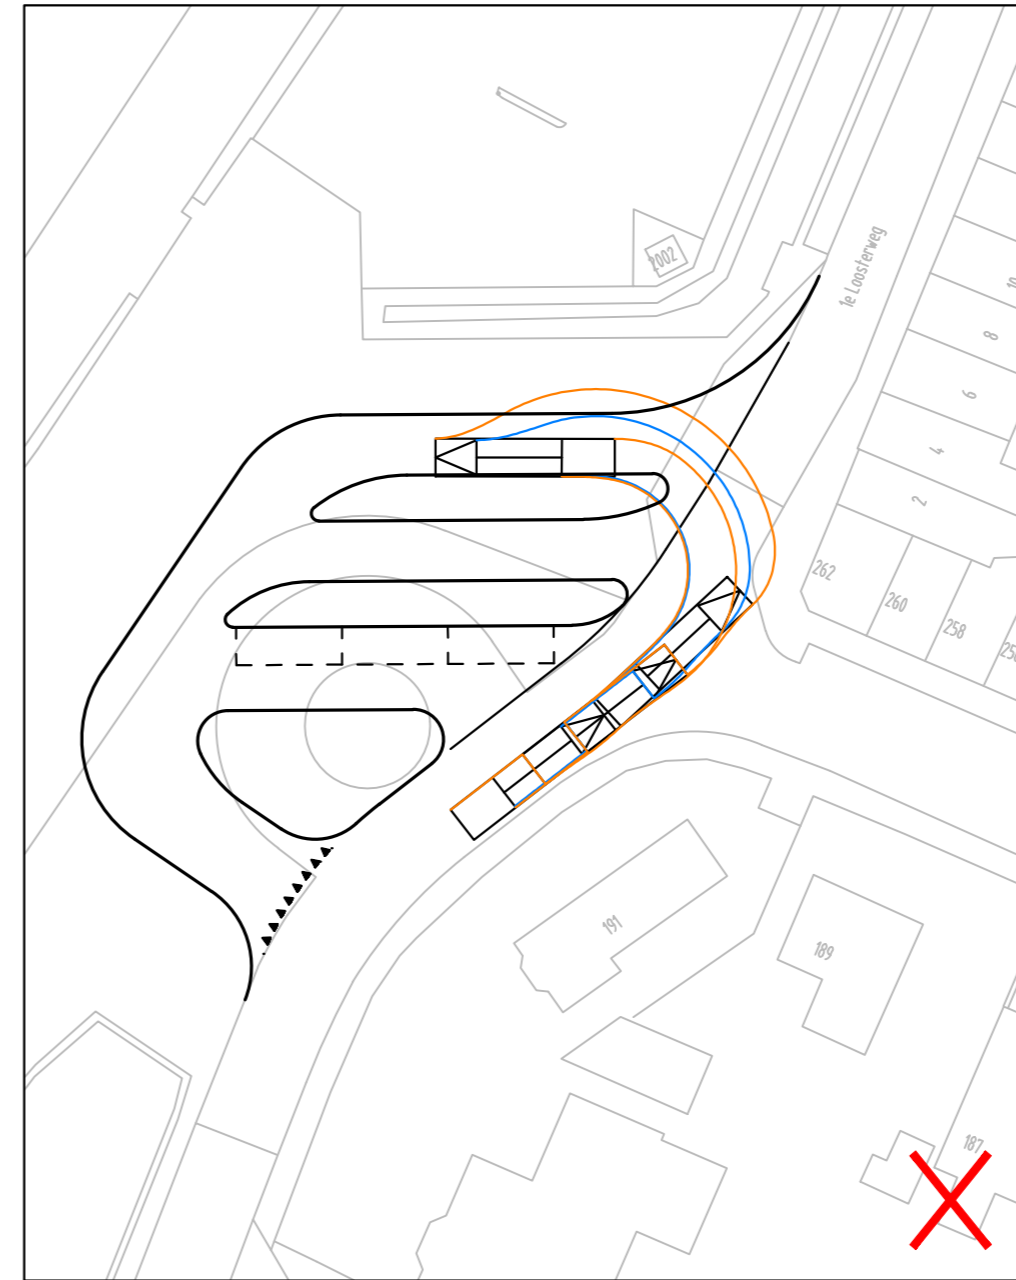

Aankomst en vertrek Arriva lijn 90 (streekbus)
Route noord => zuid

Aankomst en vertrek Arriva lijn 90 (streekbus)
Route noord => noord

Aankomst Arriva lijn 90 (streekbus)
Route zuid => noord
Bus kan niet evenwijdig aan het perron komen te staan.
Ook is deze route (lus over het busstation) ongunstig
voor de dienstregeling (tijdverlies).

Aankomst en vertrek connexion lijn 9 (VDL Procity)

Opzet verkeertecnisch schetsontwerp busstation Hillegom
Deze vormgeving is niet geschikt voor bussen vanuit het zuiden.

Gemeente Hillegom
Busstation Hillegom (bij treinstation)
Opzet Gemeente Hillegom voor de indeling
Beoordeling m.b.v. rijcurvesimulaties

Datum 07-10-2013
Versie 1
Kenmerk HLG031 / Wjy / 01-02
Bestand HLG031
Schaal 1:500
Formaat A2

Deventer
Postbus 161
7400 AD Deventer
T +31 (0)570 666 222
www.goudappel.nl

Den Haag - Eindhoven - Leeuwarden - Amsterdam