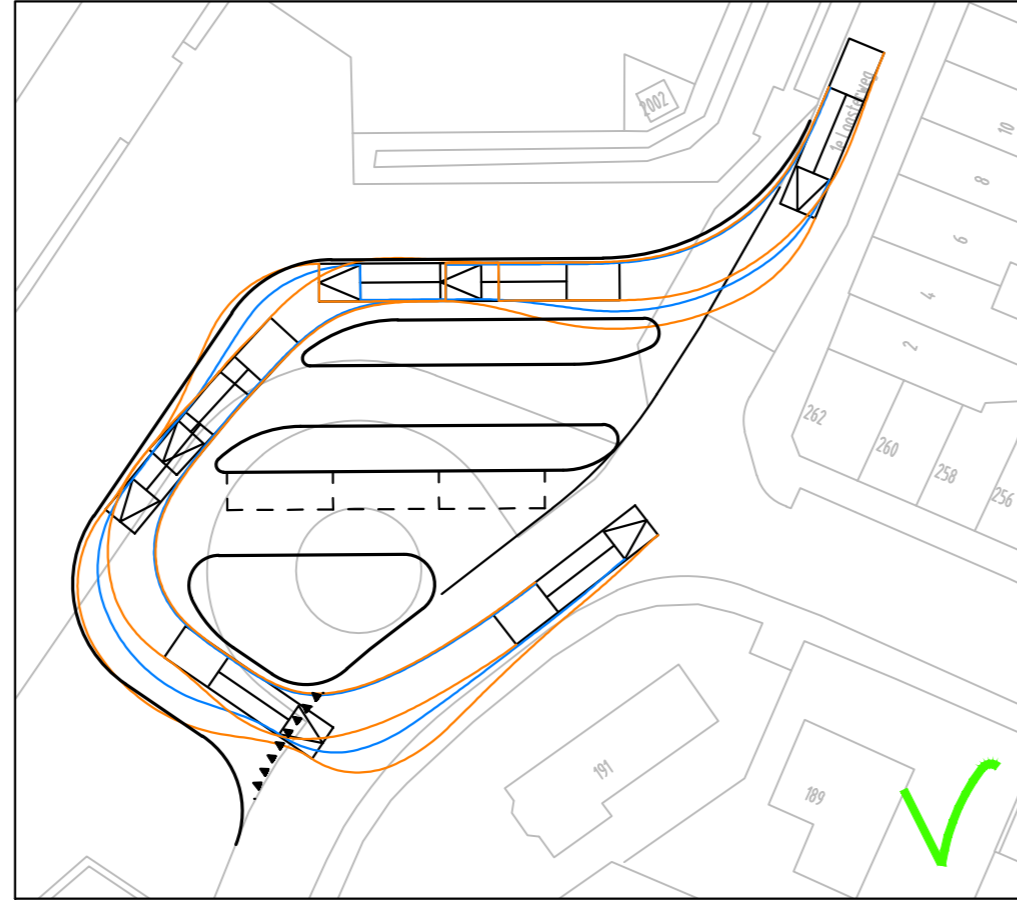

Aankomst en vertrek Arriva lijn 90 (streekbus)
Route noord => zuid

Aankomst en vertrek Arriva lijn 90 (streekbus)
Route noord => noord

Aankomst Arriva lijn 90 (streekbus)
Route zuid => noord
Bus kan niet evenwijdig aan het perron komen te staan.
Ook is deze route (lus over het busstation) ongunstig
voor de dienstregeling (tijdverlies).

Aankomst en vertrek connexion lijn 9 (VDL Procity)

Opzet verkeertecnisch schetsontwerp busstation Hillegom
Deze vormgeving is niet geschikt voor bussen vanuit het zuiden.

Gemeente Hillegom
Busstation Hillegom (bij treinstation)
Opzet Gemeente Hillegom voor de indeling
Beoordeling m.b.v. rijcurvesimulaties

Datum 07-10-2013
Versie 1
Kenmerk HLG031 / Wjy / 01-02
Bestand HLG031
Schaal 1:500
Formaat A2

Deventer
Postbus 161
7400 AD Deventer
T +31 (0)570 666 222
www.goudappel.nl

Den Haag - Eindhoven - Leeuwarden - Amsterdam