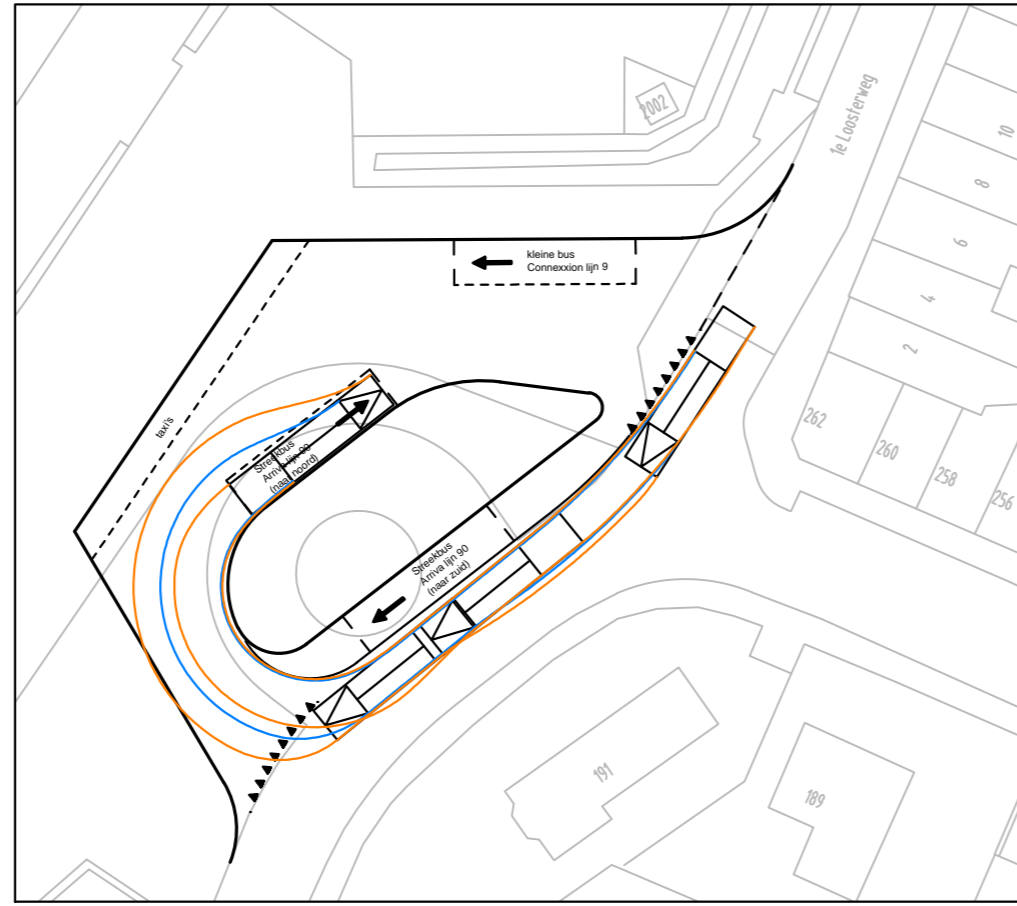

Aankomst en vertrek Arriva lijn 90 (streekbus)  
Route noord => zuid

Aankomst Arriva lijn 90 (streekbus)  
Route noord => noord

Vertrek Arriva lijn 90 (streekbus)  
Route noord => noord

Aankomst en vertrek Arriva lijn 90 (streekbus)  
Route zuid => noord

Aankomst en vertrek connexxion lijn 9 (VDL Procity)

Verkeerstecnisch schetsontwerp busstation Hillegom

Gemeente Hillegom  
**Busstation Hillegom (bij treinstation)**  
 Variant waarbij alle opgegeven routes mogelijk zijn

Datum 07-10-2013  
 Versie 1  
 Kenmerk HLG031 / Wyl / 01-01  
 Bestand HLG031  
 Schaal 1:500  
 Formaat A2

Deventer  
 Postbus 161  
 7400 AD Deventer  
 T +31 (0)570 666 222  
 www.goudappel.nl

Den Haag - Eindhoven - Leeuwarden - Amsterdam