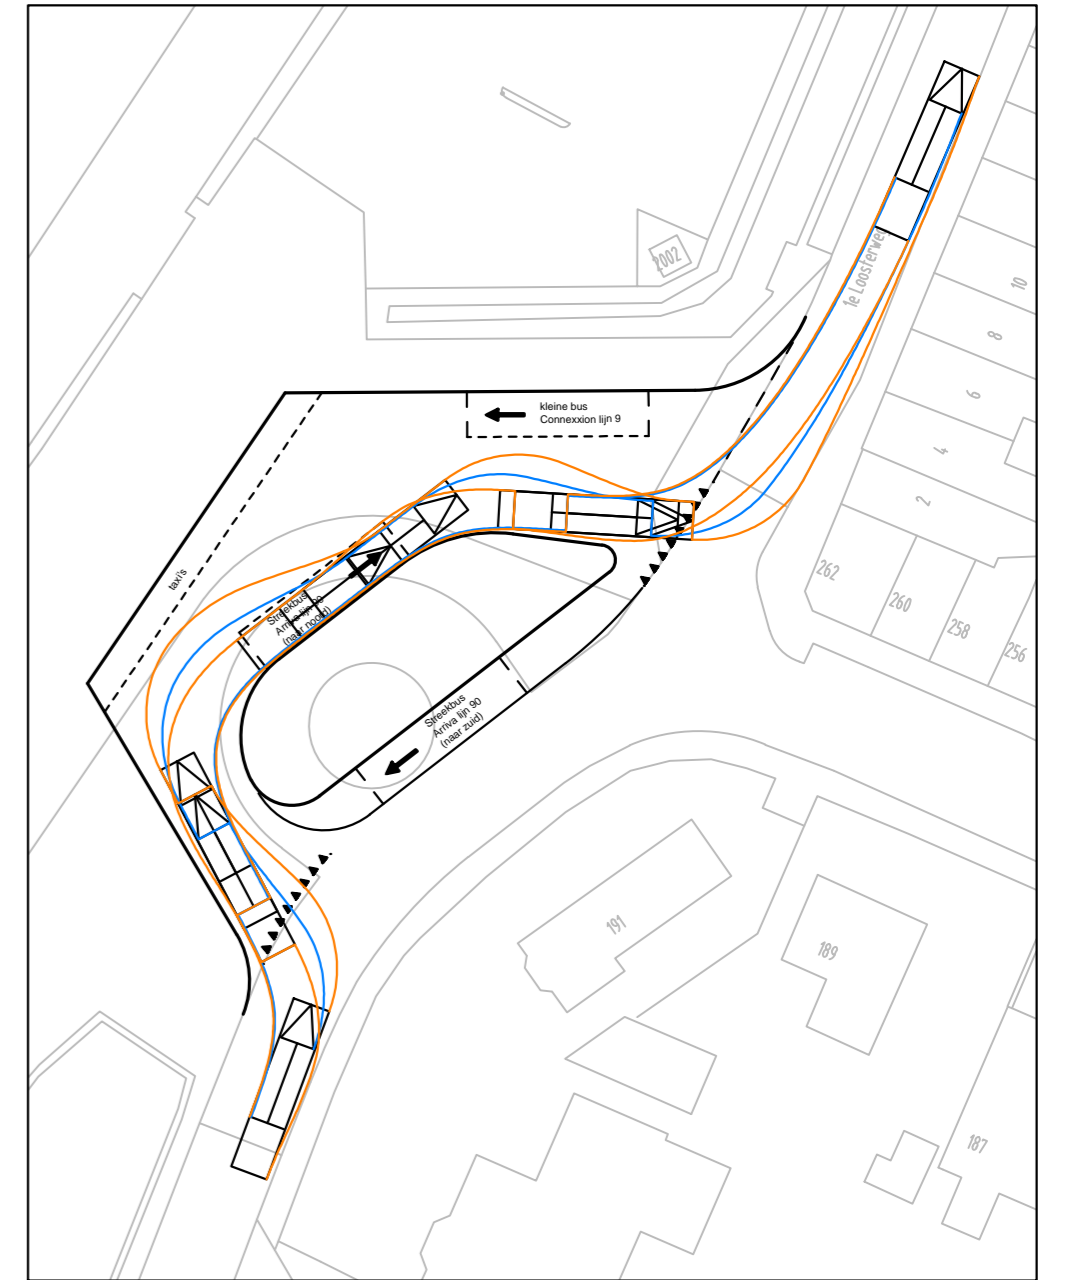

Aankomst en vertrek Arriva lijn 90 (streekbus)  
Route noord => zuid

Aankomst Arriva lijn 90 (streekbus)  
Route noord => noord

Vertrek Arriva lijn 90 (streekbus)  
Route noord => noord

Aankomst en vertrek Arriva lijn 90 (streekbus)  
Route zuid => noord

Aankomst en vertrek connexxion lijn 9 (VDL Procity)

Verkeerstecnisch schetsontwerp busstation Hillegom

Gemeente Hillegom  
**Busstation Hillegom (bij treinstation)**  
 Variant waarbij alle opgegeven routes mogelijk zijn

Datum 07-10-2013  
 Versie 1  
 Kenmerk HLG031 / Wyl / 01-01  
 Bestand HLG031  
 Schaal 1:500  
 Formaat A2

Deventer  
 Postbus 161  
 7400 AD Deventer  
 T +31 (0)570 666 222  
 www.goudappel.nl

Den Haag - Eindhoven - Leeuwarden - Amsterdam