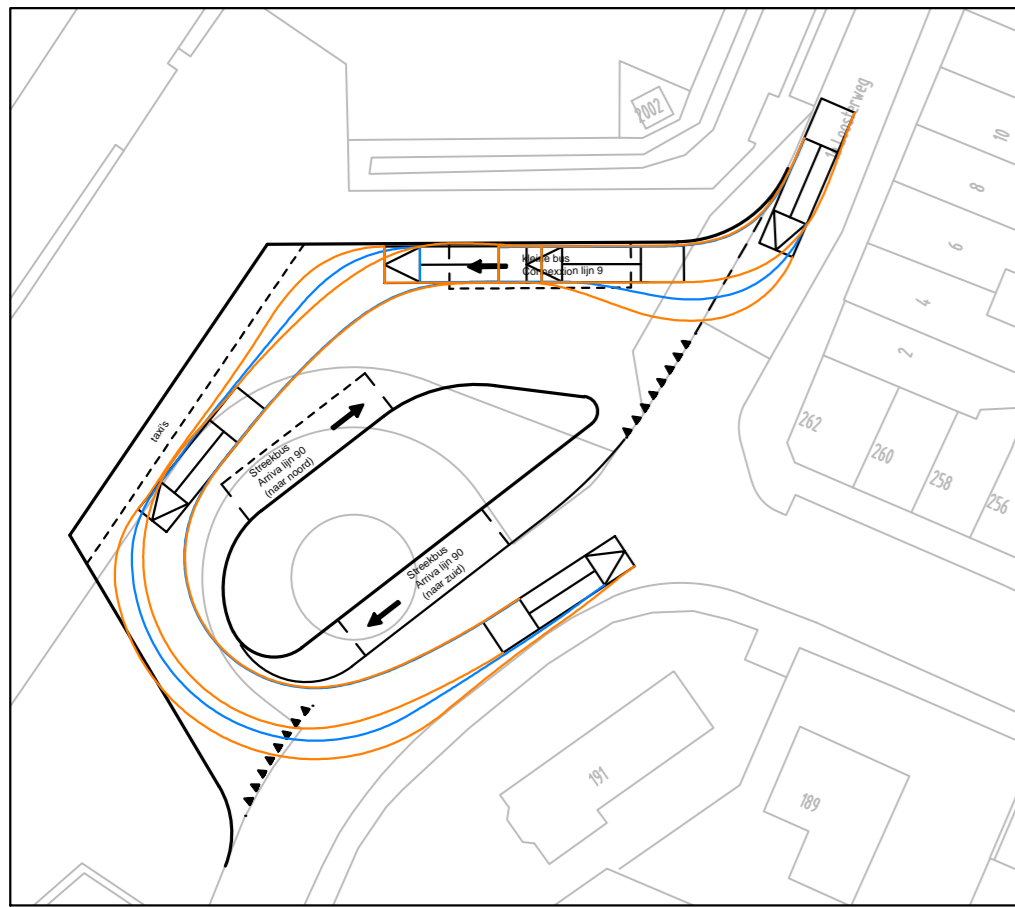

Aankomst en vertrek Arriva lijn 90 (streekbus)  
Route noord => zuid

Aankomst Arriva lijn 90 (streekbus)  
Route noord => noord

Vertrek Arriva lijn 90 (streekbus)  
Route noord => noord

Aankomst en vertrek Arriva lijn 90 (streekbus)  
Route zuid => noord

Aankomst en vertrek connexxion lijn 9 (VDL Procity)

Verkeerstecnisch schetsontwerp busstation Hillegom

Gemeente Hillegom  
**Busstation Hillegom (bij treinstation)**  
 Variant waarbij alle opgegeven routes mogelijk zijn

Datum 07-10-2013  
 Versie 1  
 Kenmerk HLG031 / Wyl / 01-01  
 Bestand HLG031  
 Schaal 1:500  
 Formaat A2

Deventer  
 Postbus 161  
 7400 AD Deventer  
 T +31 (0)570 666 222  
 www.goudappel.nl

Den Haag - Eindhoven - Leeuwarden - Amsterdam