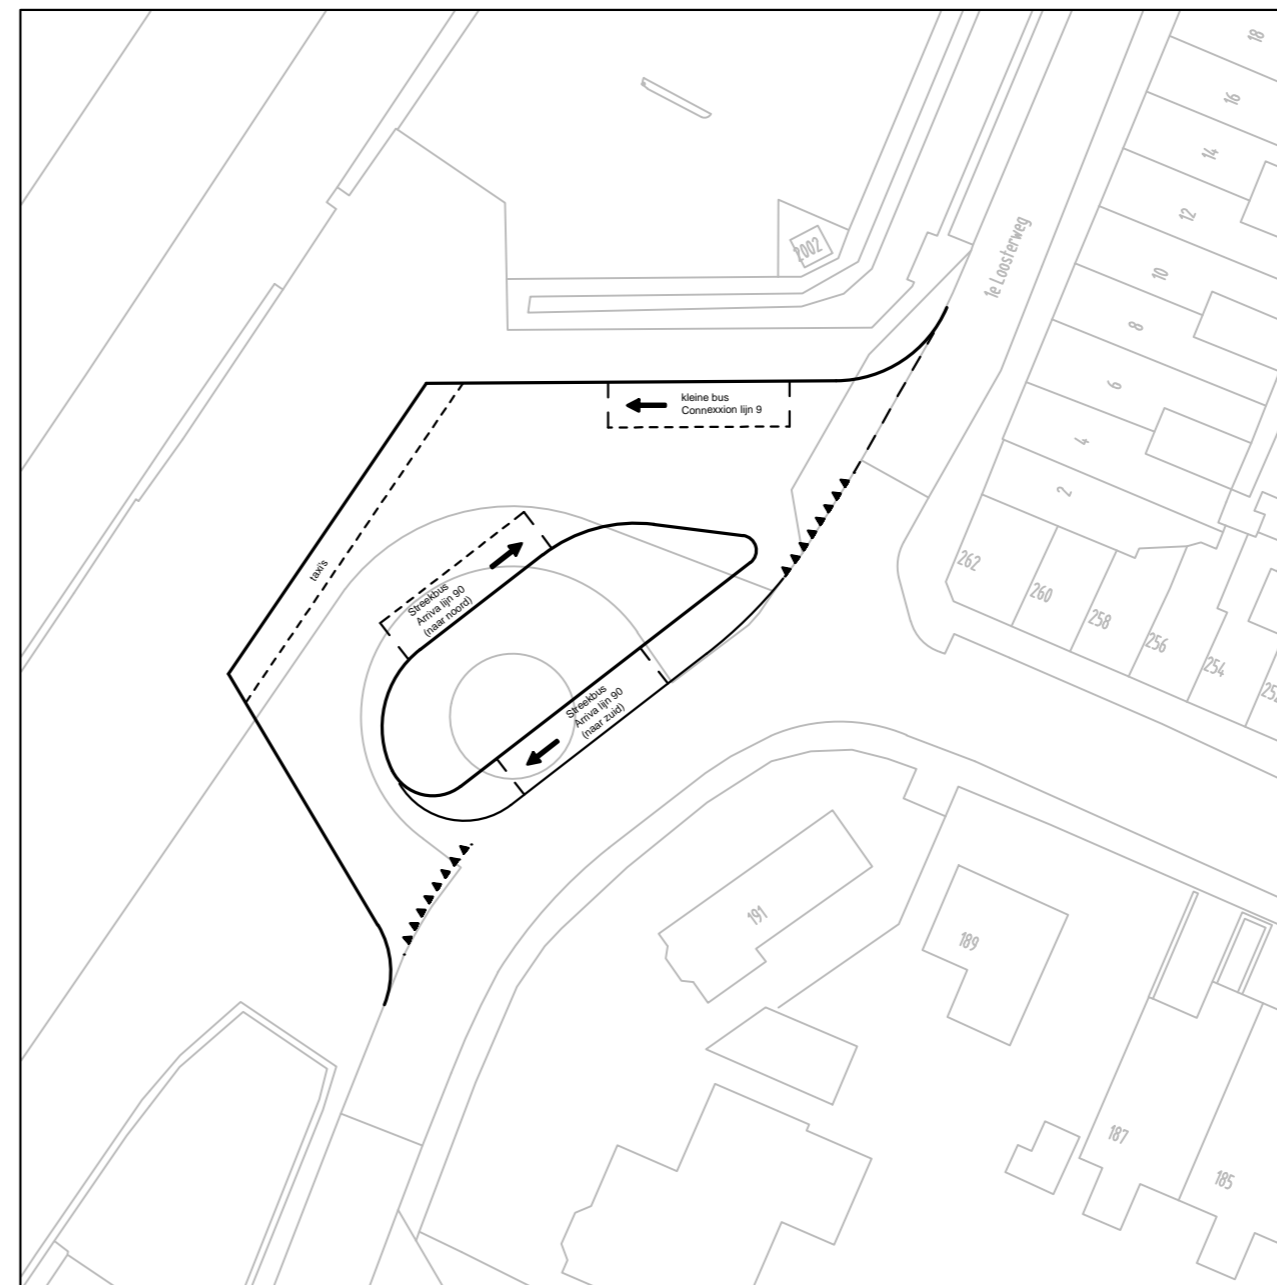

Verkeerstecnisch schetsontwerp busstation Hillegom

Gemeente Hillegom
Busstation Hillegom (bij treinstation)
Variant waarbij alle opgegeven routes mogelijk zijn

Datum 07-10-2013
Versie 1
Kenmerk HLG031 / Wyl / 01-01
Bestand HLG031
Schaal 1:500
Formaat A2

Deventer
Postbus 161
7400 AD Deventer
T +31 (0)570 666 222
www.goudappel.nl

Den Haag - Eindhoven - Leeuwarden - Amsterdam

CONCEPT

adviseurs
mobiliteit
**Goudappel
Coffeng**