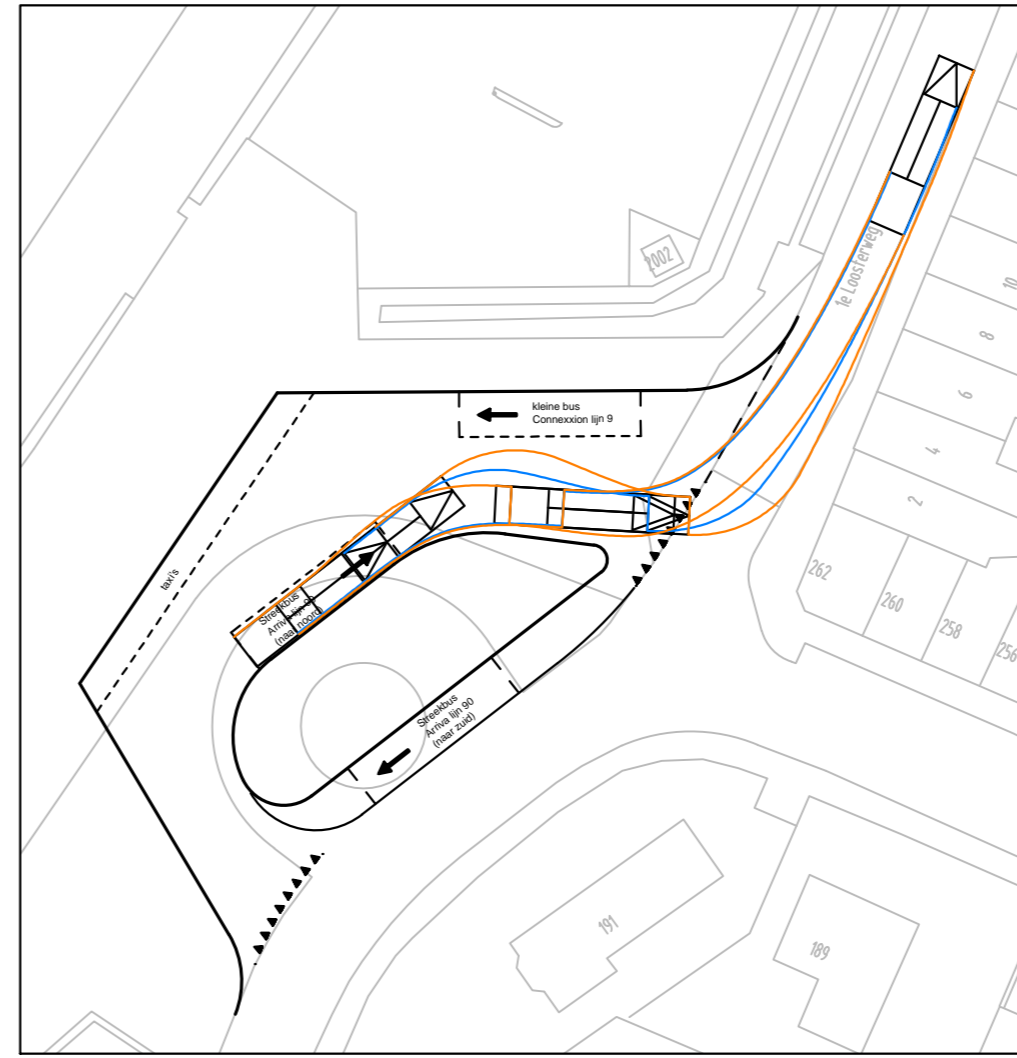

Aankomst en vertrek Arriva lijn 90 (streekbus)  
Route noord => zuid

Aankomst Arriva lijn 90 (streekbus)  
Route noord => noord

Vertrek Arriva lijn 90 (streekbus)  
Route noord => noord

Aankomst en vertrek Arriva lijn 90 (streekbus)  
Route zuid => noord

Aankomst en vertrek connexxion lijn 9 (VDL Procity)

Verkeerstecnisch schetsontwerp busstation Hillegom

Gemeente Hillegom  
**Busstation Hillegom (bij treinstation)**  
 Variant waarbij alle opgegeven routes mogelijk zijn

Datum 07-10-2013  
 Versie 1  
 Kenmerk HLG031 / Wyl / 01-01  
 Bestand HLG031  
 Schaal 1:500  
 Formaat A2

Deventer  
 Postbus 161  
 7400 AD Deventer  
 T +31 (0)570 666 222  
 www.goudappel.nl

Den Haag - Eindhoven - Leeuwarden - Amsterdam